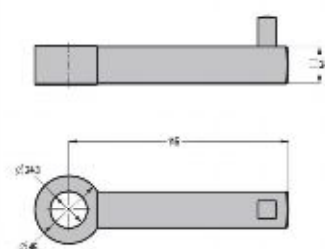

Accessori serie Uno

220

Per piantana

R5171

Portascopino bianco.
Toilet brush holder - white.

R5171/1

Portascopino cognac.
Toilet brush holder - cognac.

R5171	€ 194,00
R5171/1	€ 197,00

R5172

Portarotolo.
Paper holder.

C	€ 87,00

R5173

Porta abiti.
Robe hook.

C	€ 60,00

R5182

Porta candela.
Candle holder.

C	€ 54,00