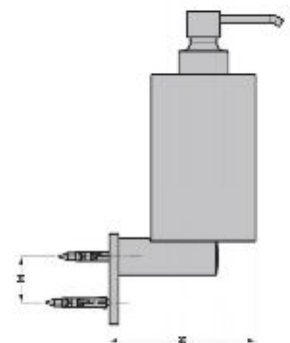

R5175	Dosatore sapone a parete bianco. Wall soap dispenser - white.	
R5175/1	Dosatore sapone a parete cognac. Wall soap dispenser - cognac.	
R5175	€	127.00
R5175/1	€	129.00