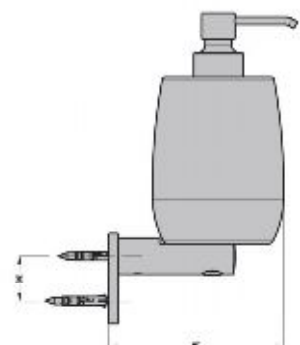

R5124

Portabiochiere a parete bianco.
Wall glass holder - white.

R5124/1

Portabiochiere a parete cognac.
Wall glass holder - cognac.

R5124	€	95,00
R5124/1	€	97,00

R5126

Portasapone a parete bianco.
Wall soap dish - white.

R5126/1

Portasapone a parete cognac.
Wall soap dish - cognac.

R5126	€	95,00
R5126/1	€	97,00

R5176

Dosatore sapone a parete bianco.
Wall soap dispenser - white.

R5176/1

Dosatore sapone a parete cognac.
Wall soap dispenser - cognac.

R5176	€	127,00
R5176/1	€	129,00