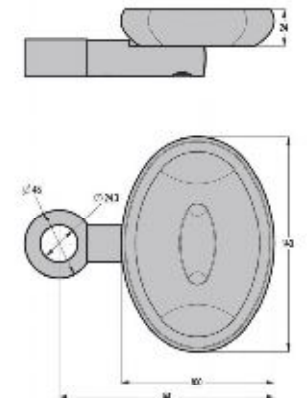

R5180

Dosatore sapone bianco.
Soap dispenser - white.

R5180/1

Dosatore sapone cognac.
Soap dispenser - cognac.

R5180	€	127,00
R5180/1	€	129,00