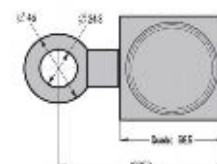

R5169

Portasapone bianco.
Soap dish - white.

R5169/1

Portasapone cognac.
Soap dish - cognac.

R5169	€	95,00
R5169/1	€	97,00