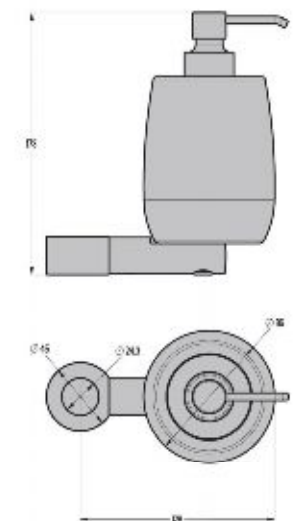

R5168

Portabicchiere con bicchiere bianco.
Holder with glass - white

R5168/1

Portabicchiere con bicchiere cognac.
Holder with glass - cognac.

R5168	€	95,00
R5168/1	€	97,00

R5163

Portasapone bianco.
Soap dish - white.

R5163/1

Portasapone cognac.
Soap dish - cognac.

R5163	€	95,00
R5163/1	€	97,00

R5180

Dosatore sapone bianco.
Soap dispenser - white.

R5180/1

Dosatore sapone cognac.
Soap dispenser - cognac.

R5180	€	127,00
R5180/1	€	129,00