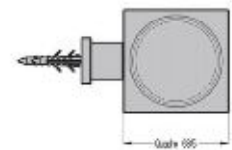

R5112	Portabicchiere a parete bianco. Wall glass holder - white.	
R5112/1	Portabicchiere a parete cognac. Wall glass holder - cognac.	
R5112	€	95.00
R5112/1	€	97.00

R5114	Portasapone a parete bianco. Wall soap dish - white.	
R5114/1	Portasapone a parete cognac. Wall soap dish - cognac.	
R5114	€	95.00
R5114/1	€	97.00