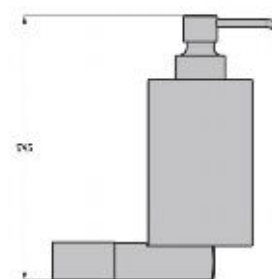

R5174

Portabicchiere con bicchiere bianco.
Holder with glass - white.

R5174/1

Portabicchiere con bicchiere cognac.
Holder with glass - cognac.

R5174	€	95,00
R5174/1	€	97,00

R5169

Portasapone bianco.
Soap dish - white.

R5169/1

Portasapone cognac.
Soap dish - cognac.

R5169	€	95,00
R5169/1	€	97,00

R5179

Dosatore sapone bianco.
Soap dispenser - white.

R5179/1

Dosatore sapone cognac.
Soap dispenser - cognac.

R5179	€	127,00
R5179/1	€	129,00