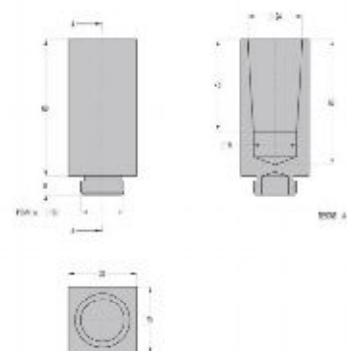

R5182

Porta candela.
Candle holder.

C	€ 54,00