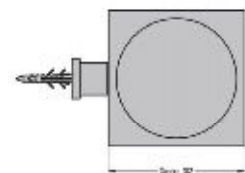

R5112	Portabicchiere a parete bianco. Wall glass holder - white.	
R5112/1	Portabicchiere a parete cognac. Wall glass holder - cognac.	
R5112	€	95.00
R5112/1	€	97.00

R5114	Portasapone a parete bianco. Wall soap dish - white.	
R5114/1	Portasapone a parete cognac. Wall soap dish - cognac.	
R5114	€	95.00
R5114/1	€	97.00

R5175	Dosatore sapone a parete bianco. Wall soap dispenser - white.	
R5175/1	Dosatore sapone a parete cognac. Wall soap dispenser - cognac.	
R5175	€	127.00
R5175/1	€	129.00