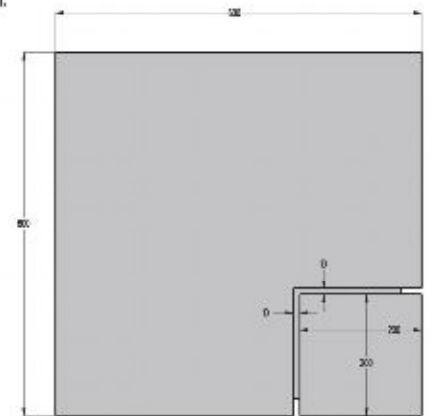

R5154

Specchio a parete con
ingranditore, 60 cm.
Wall mirror with
enlarger cm 60.

€ 332,00