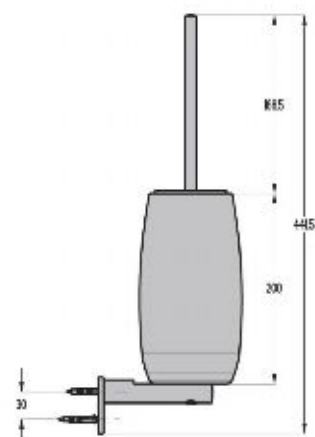

R5128

Portascopino a parete bianco.
Wall toilet brush-holder - white.

R5128/1

Portascopino a parete cognac.
Wall toilet brush-holder - cognac.

R5128	€	194,00
R5128/1	€	197,00

R5122

Portarotolo a parete.
Wall paper holder.

C	€	52,00

R5123

Porta abiti a parete.
Wall robe hook.

C	€	45,00