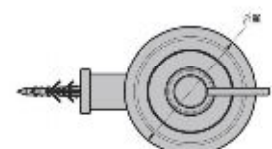

R5124

Portabiochiere a parete bianco.
Wall glass holder - white.

R5124/1

Portabiochiere a parete cognac.
Wall glass holder - cognac.

R5124	€	95,00
R5124/1	€	97,00

R5126

Portasapone a parete bianco.
Wall soap dish - white.

R5126/1

Portasapone a parete cognac.
Wall soap dish - cognac.

R5126	€	95,00
R5126/1	€	97,00

R5176

Dosatore sapone a parete bianco.
Wall soap dispenser - white.

R5176/1

Dosatore sapone a parete cognac.
Wall soap dispenser - cognac.

R5176	€	127,00
R5176/1	€	129,00