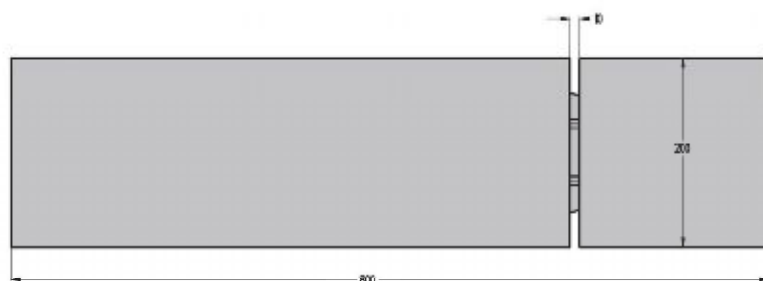

## R5138

Specchio a parete con  
ingranditore, 80x20 cm.  
Wall mirror with  
enlarger cm 80x20.

€ 162,00