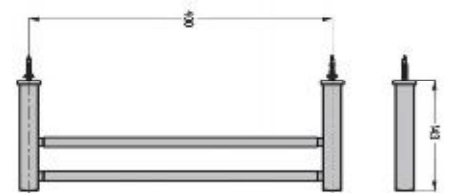

R5106

Portasalviette cm 40 a parete.
Wall towel rail cm 40.

€ 112,00

R5107

Portasalviette cm 60 a parete.
Wall towel rail cm 60.

€ 121,00

R5108

Portasalviette doppio cm 40
a parete.
Wall double towel rail cm 40.

€ 139,00

R5109

Portasalviette doppio cm 60
a parete.
Wall double towel rail cm 60.

C € 156,00