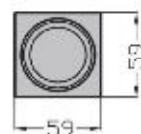

R5113	
	Bicchiere da appoggio bianco. Glass - white.
R5113/1	
	Bicchiere da appoggio cognac. Glass - cognac.
R5113	€ 44,00
R5113/1	€ 46,00

R5115	
	Portasapone da appoggio bianco. Soap dish - white.
R5115/1	
	Portasapone da appoggio cognac. Soap dish - cognac.
R5115	€ 34,00
R5115/1	€ 35,00