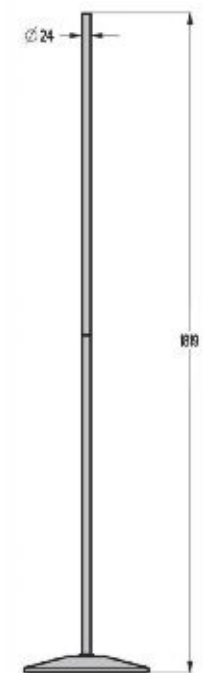

## **Accessori serie Uno**

---

215

ART-DESIGN

**R5159**

Base con colonna 94 cm.  
Free-standing column  
for accessories - cm 94.

C	€ 237,00
---	----------

**R5160**

Base con colonna alta 182 cm.  
Free-standing column  
for accessories - height cm 182.

C	€ 347,00
---	----------