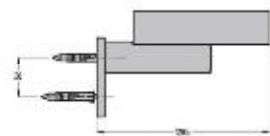

R5112	Portabicchiere a parete bianco. Wall glass holder - white.	
R5112/1	Portabicchiere a parete cognac. Wall glass holder - cognac.	
R5112	€	95.00
R5112/1	€	97.00

R5114	Portasapone a parete bianco. Wall soap dish - white.	
R5114/1	Portasapone a parete cognac. Wall soap dish - cognac.	
R5114	€	95.00
R5114/1	€	97.00

R5175	Dosatore sapone a parete bianco. Wall soap dispenser - white.	
R5175/1	Dosatore sapone a parete cognac. Wall soap dispenser - cognac.	
R5175	€	127.00
R5175/1	€	129.00