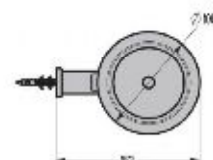

R5128

Portascopino a parete bianco.
Wall toilet brush-holder - white.

R5128/1

Portascopino a parete cognac.
Wall toilet brush-holder - cognac.

R5128	€	194,00
R5128/1	€	197,00

R5122

Portarotolo a parete.
Wall paper holder.

C	€	52,00

R5123

Porta abiti a parete.
Wall robe hook.

C	€	45,00