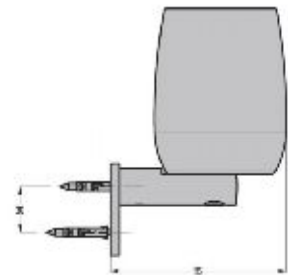

R5126

Portasapone a parete bianco.
Wall soap dish - white.

R5126/1

Portasapone a parete cognac.
Wall soap dish - cognac.

R5126	€	95,00
R5126/1	€	97,00