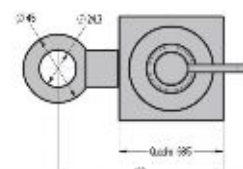

R5174

Portabicchiere con bicchiere bianco.
Holder with glass - white.

R5174/1

Portabicchiere con bicchiere cognac.
Holder with glass - cognac.

R5174	€	95,00
R5174/1	€	97,00

R5169

Portasapone bianco.
Soap dish - white.

R5169/1

Portasapone cognac.
Soap dish - cognac.

R5169	€	95,00
R5169/1	€	97,00

R5179

Dosatore sapone bianco.
Soap dispenser - white.

R5179/1

Dosatore sapone cognac.
Soap dispenser - cognac.

R5179	€	127,00
R5179/1	€	129,00