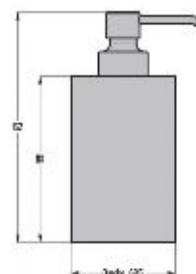

R5177	
	Dosatore sapone da appoggio bianco. Soap dispenser - white.
R5177/1	
	Dosatore sapone da appoggio cognac. Soap dispenser - cognac.
R5177	€ 61,00
R5177/1	€ 63,00