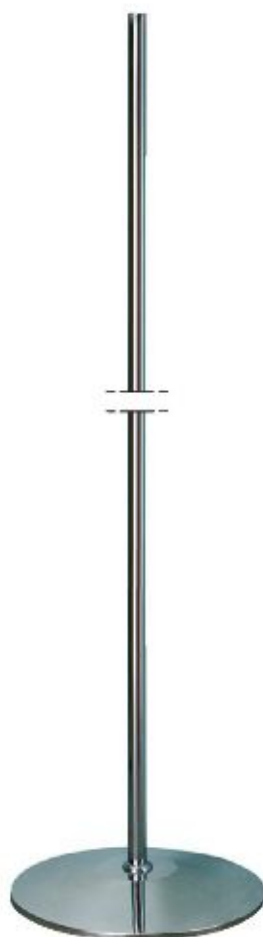

## **Accessori serie Due**

---

229

**R5159**

Base con colonna 94 cm.  
Free-standing column  
for accessories - cm 94.

C	€ 237,00
---	----------

**R5160**

Base con colonna alta 182 cm.  
Free-standing column for accesso-  
ries - height cm 182.