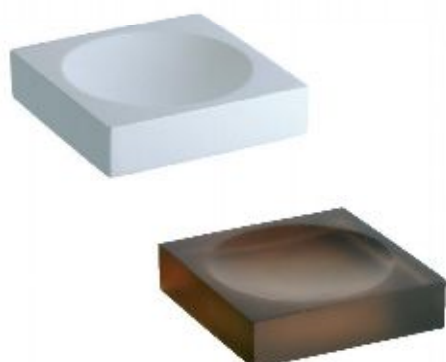

## R5179

Dosatore sapone bianco.  
Soap dispenser - white.

**R5172**

Portarotolo.  
Paper holder.

C	€ 87,00
---	---------

**R5173**

Porta abiti.  
Robe hook.

C	€ 60,00
---	---------

**R5182**

Porta candela.  
Candle holder.

C	€ 54,00
---	---------

<b>R5113</b>	
	Bicchiere da appoggio bianco. Glass - white.
<b>R5113/1</b>	
	Bicchiere da appoggio cognac. Glass - cognac.
R5113	€ 44,00
R5113/1	€ 46,00

<b>R5115</b>	
	Portasapone da appoggio bianco. Soap dish - white.
<b>R5115/1</b>	
	Portasapone da appoggio cognac. Soap dish - cognac.
R5115	€ 34,00
R5115/1	€ 35,00