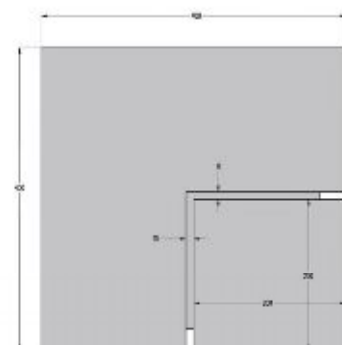

R5162

Specchio per colonna.
Mirror for column.

€ 179,00

R5138

Specchio a parete con
ingranditore, 80x20 cm.
Wall mirror with
enlarger cm 80x20.

€ 162,00

R5153

Specchio a parete con
ingranditore, 40 cm.
Wall mirror with
enlarger cm 40.

222,00