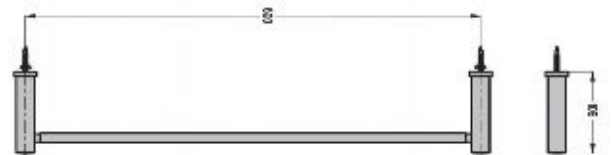

R5107

Portasalviette cm 60 a parete.
Wall towel rail cm 60.

€ 121,00

R5108

Portasalviette doppio cm 40
a parete.
Wall double towel rail cm 40.

€ 139,00