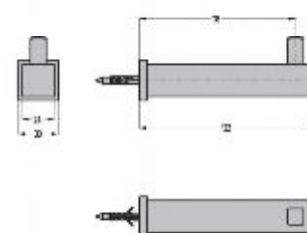

R5110	Portarotolo a parete. Wall paper holder.
C	€ 87,00