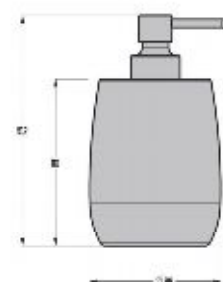

R5125

Bicchiere da appoggio bianco.
Glass - white

R5125/1

Bicchiere da appoggio cognac.
Glass - cognac.

R5125	€	44,00
R5125/1	€	46,00

R5127

Portasapone da appoggio bianco.
Soap dish - white.

R5127/1

Portasapone da appoggio cognac.
Soap dish - cognac.

R5127	€	34,00
R5127/1	€	35,00

R5178

Dosatore sapone da appoggio bianco.
Soap dispenser - white.

R5178/1

Dosatore sapone da appoggio cognac.
Soap dispenser - cognac.

R5178	€	61,00
R5178/1	€	63,00