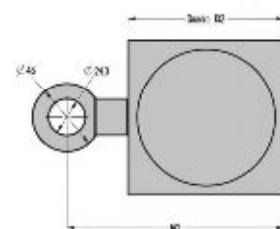

R5169/1

Portasapone cognac.
Soap dish - cognac.

R5169	€	95,00
R5169/1	€	97,00

R5179

Dosatore sapone bianco.
Soap dispenser - white.

R5179/1

Dosatore sapone cognac.
Soap dispenser - cognac.

R5179	€	127,00
R5179/1	€	129,00