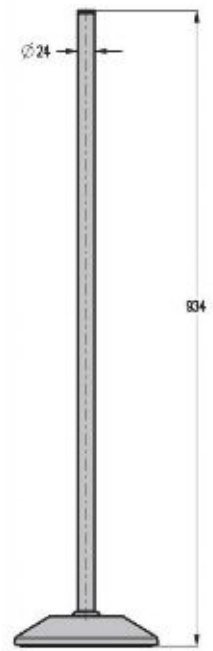

## **Accessori serie Uno**

---

215

ART-DESIGN

**R5159**

Base con colonna 94 cm.  
Free-standing column  
for accessories - cm 94.

C	€ 237,00
---	----------

**R5160**

Base con colonna alta 182 cm.  
Free-standing column  
for accessories - height cm 182.

C	€ 347,00
---	----------