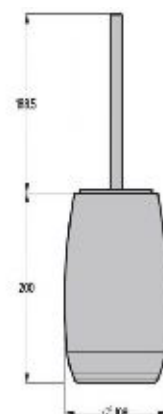

Accessori serie Due

236

Da appoggio

R5129

Portascopino da appoggio bianco.
Toilet brush holder - white.

R5129/1

Portascopino da appoggio cognac.
Toilet brush holder - cognac.

R5129	€ 139,00
R5129/1	€ 143,00