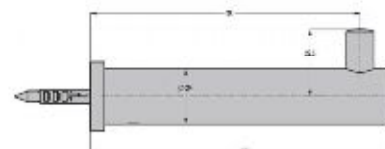

R5122

Portarotolo a parete.
Wall paper holder.

C	€	52,00