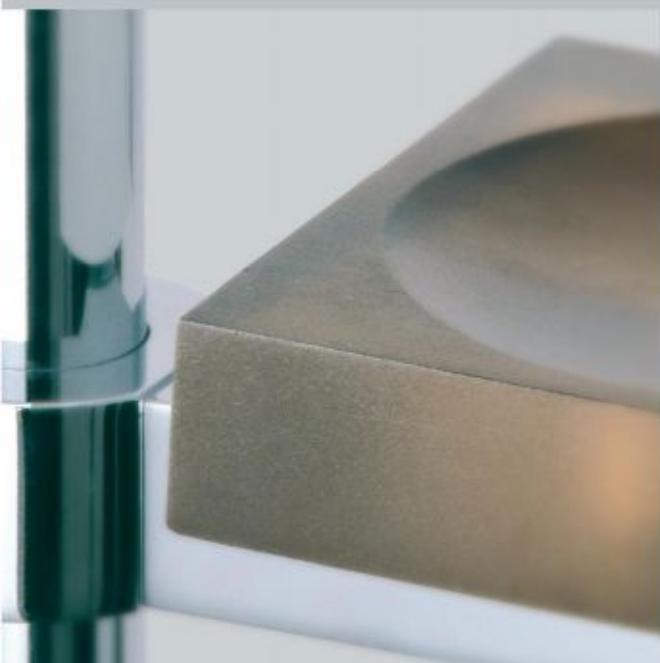

## **Accessori serie Uno**

---

215

ART-DESIGN

**R5159**

Base con colonna 94 cm.  
Free-standing column  
for accessories - cm 94.

C	€ 237,00
---	----------

**R5160**