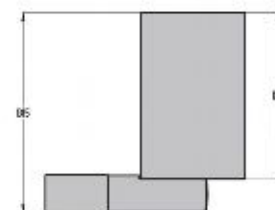

R5169

Portasapone bianco.
Soap dish - white.

R5169/1

Portasapone cognac.
Soap dish - cognac.

R5169	€	95,00
R5169/1	€	97,00