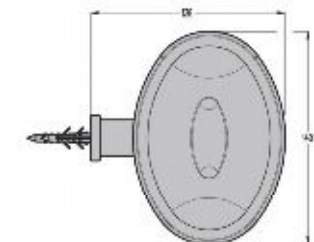

R5176

Dosatore sapone a parete bianco.
Wall soap dispenser - white.

R5176/1

Dosatore sapone a parete cognac.
Wall soap dispenser - cognac.

R5176	€	127,00
R5176/1	€	129,00