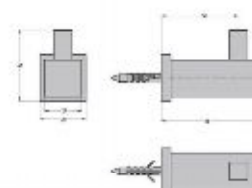

R5111	Porta abiti a parete. Wall robe hook.
C	€ 60,00