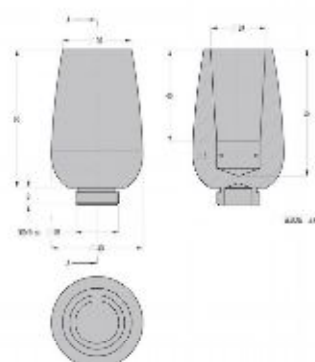

R5181

Porta candela.
Candle holder.

C	€ 54,00