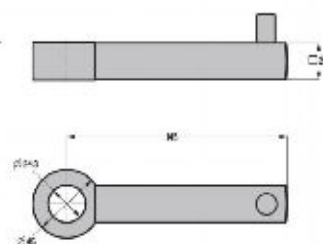

Accessori serie Due

234

Per piantana

R5165

Portascopino bianco.
Toilet brush holder - white.

R5165/1

Portascopino cognac.
Toilet brush holder - cognac.

R5165	€ 194,00
R5165/1	€ 197,00

R5166

Portarotolo.
Paper holder.

C	€ 87,00

R5167

Porta abiti.
Robe hook.

C	€ 60,00

R5181

Porta candela.
Candle holder.

C	€ 54,00