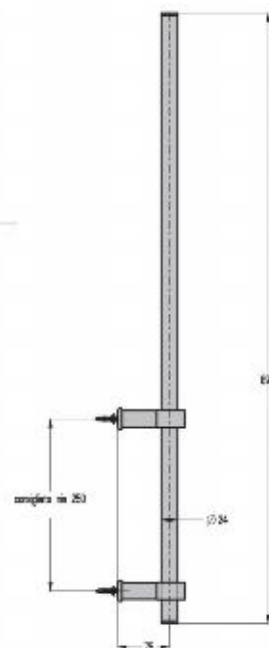

R5161

Colonna a parete 90 cm.
Wall column for accessories - cm 90.

C	€ 190,00