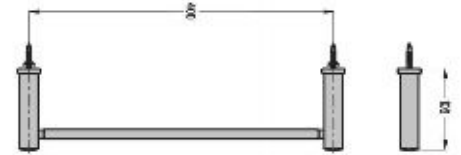

### R5106

Portasalviette cm 40 a parete.  
Wall towel rail cm 40.

€ 112,00