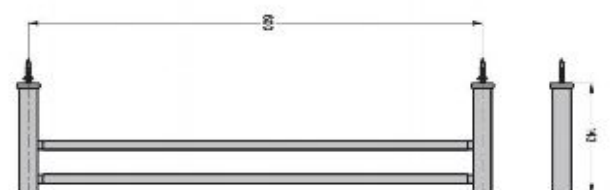

R5109

Portasalviette doppio cm 60
a parete.
Wall double towel rail cm 60.

C € 156,00