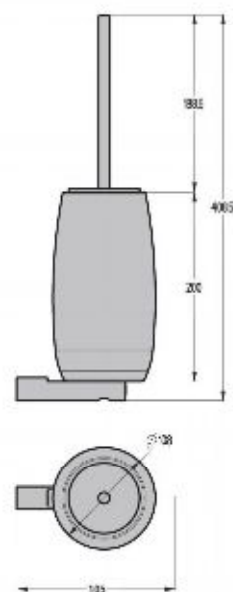

# Accessori serie Due

234

Per piantana

**R5165**

Portascopino bianco.  
Toilet brush holder - white.

**R5165/1**

Portascopino cognac.  
Toilet brush holder - cognac.

R5165	€ 194,00
R5165/1	€ 197,00

**R5166**

Portarotolo.  
Paper holder.

C	€ 87,00
---	---------

**R5167**

Porta abiti.  
Robe hook.

C	€ 60,00
---	---------

**R5181**

Porta candela.  
Candle holder.