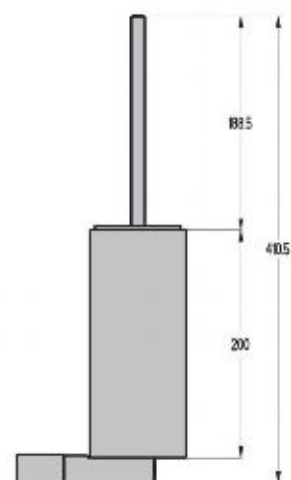

# Accessori serie Uno

220

Per piantana

**R5171**

Portascopino bianco.  
Toilet brush holder - white.

**R5171/1**

Portascopino cognac.  
Toilet brush holder - cognac.

R5171	€ 194,00
R5171/1	€ 197,00