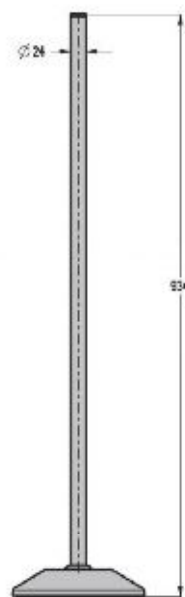

## R5154

Specchio a parete con  
ingranditore, 60 cm.  
Wall mirror with  
enlarger cm 60.

€ 332,00

## **Accessori serie Due**

---

229

**R5159**

Base con colonna 94 cm.  
Free-standing column  
for accessories - cm 94.

C	€ 237,00
---	----------

**R5160**

Base con colonna alta 182 cm.  
Free-standing column for accesso-  
ries - height cm 182.