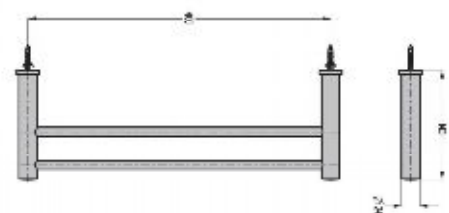

R5120

Portasalviette doppio
cm 40 a parete.
Wall double towel
rail cm 40.

C € 139,00