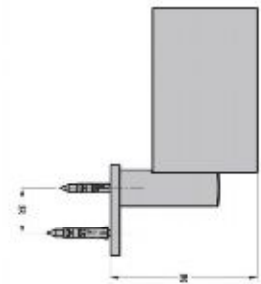

R5112	Portabicchiere a parete bianco. Wall glass holder - white.	
R5112/1	Portabicchiere a parete cognac. Wall glass holder - cognac.	
R5112	€	95.00
R5112/1	€	97.00

R5114	Portasapone a parete bianco. Wall soap dish - white.	
R5114/1	Portasapone a parete cognac. Wall soap dish - cognac.	
R5114	€	95.00
R5114/1	€	97.00