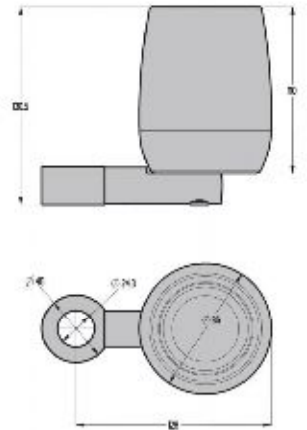

R5163

Portasapone bianco.
Soap dish - white.

R5163/1

Portasapone cognac.
Soap dish - cognac.

R5163	€	95,00
R5163/1	€	97,00