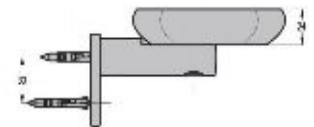

R5176

Dosatore sapone a parete bianco.
Wall soap dispenser - white.

R5176/1

Dosatore sapone a parete cognac.
Wall soap dispenser - cognac.

R5176	€	127,00
R5176/1	€	129,00