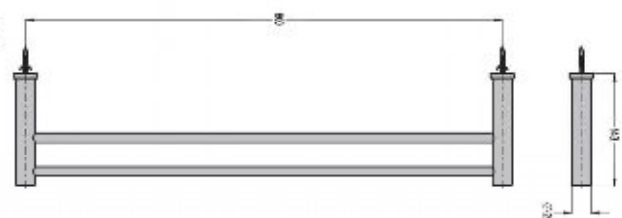

R5121

Portasalviette doppio
cm 60 a parete.
Wall double towel
rail cm 60.

C € 158,00