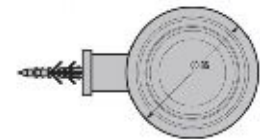

R5126

Portasapone a parete bianco.
Wall soap dish - white.

R5126/1

Portasapone a parete cognac.
Wall soap dish - cognac.

R5126	€	95,00
R5126/1	€	97,00