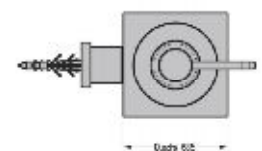

R5175	Dosatore sapone a parete bianco. Wall soap dispenser - white.	
R5175/1	Dosatore sapone a parete cognac. Wall soap dispenser - cognac.	
R5175	€	127.00
R5175/1	€	129.00