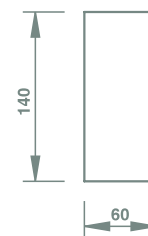

DM 745 Kubek mosiężny **51** | CHROM 253,75