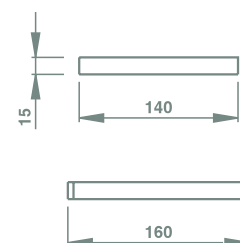

ceny netto pln

DM 212 Uchwyt na ręcznik 51 | CHROM
60 cm

280,00

**DM 213** Uchwyt na ręcznik 51 | CHROM
30 cm

227,50

**DM 235** Uchwyt na papier 51 | CHROM

297,50

**DM 241** Uchwyt punktowy 51 | CHROM