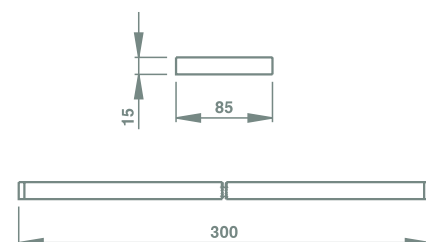

ceny netto pln

DM 212 Uchwyt na ręcznik 51 | CHROM
60 cm

280,00

**DM 213** Uchwyt na ręcznik 51 | CHROM
30 cm

227,50

**DM 235** Uchwyt na papier 51 | CHROM

297,50

**DM 241** Uchwyt punktowy 51 | CHROM