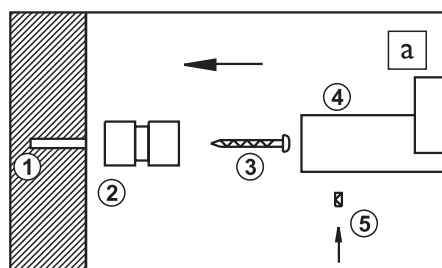

DM 745 Kubek mosiężny **51** | CHROM 253,75

ISTRUZIONI DI MONTAGGIO - INSTRUCTIONS OF ASSEMBLY

In corrispondenza del foro della placchetta (2), forare il muro con un trapano e inserire il tassello (1) nel muro. Quindi con la vite (3) fissare la placchetta sulla parete. Posizionare il supporto (4) sulla placchetta e fissarlo con il granino (5) avvitandolo con la chiave a brugola in dotazione.

Corresponding to the hole of the small plate (2), drill and put into the wall the screw anchor (1). Then with the screw (3) fasten the small plate on the wall. Place the bracket (4) of the item onto the small plate and fasten the allen screw (5), screwing it with the allen key supplied.