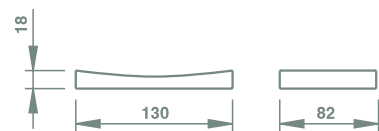

108,50

**DM 252** Ceramiczna
szczotka stojąca 51 | CHROM

299,25

DM 253 Mosiężna szczotka stojąca 51 | CHROM

542,50

DM 722 Mydelniczka ceramiczna 51 | CHROM

94,50

DM 725 Mydelniczka mosiężna 51 | CHROM