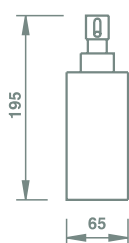

245,00

DM 727 Dozownik ceramiczny 51 | CHROM