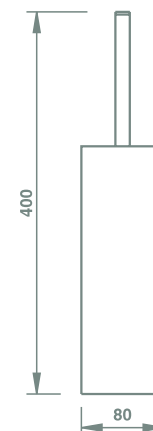

DOMINO

ceny netto pln

280,00

DM 213 Uchwyt na ręcznik 51 | CHROM
30 cm

227,50

297,50

DM 241 Uchwyt punktowy 51 | CHROM

108,50

DM 252 Ceramiczna
szczotka stojąca 51 | CHROM

299,25