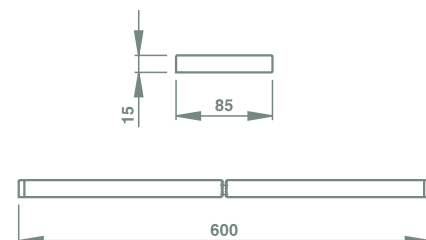

ceny netto pln

DM 212 Uchwyt na ręcznik 51 | CHROM
60 cm

280,00

**DM 213** Uchwyt na ręcznik 51 | CHROM
30 cm

227,50

**DM 235** Uchwyt na papier 51 | CHROM

297,50

**DM 241** Uchwyt punktowy 51 | CHROM