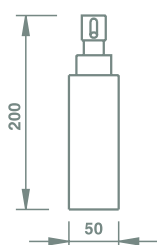

215,25

DM 728 Dozownik mosiężny 51 | CHROM