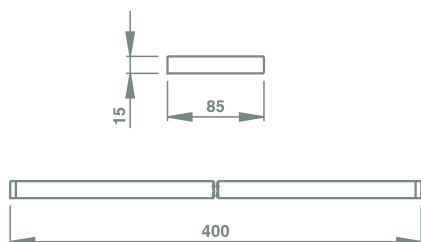

297,50

DM 211 Uchwyt na ręcznik 51 | CHROM
40 cm