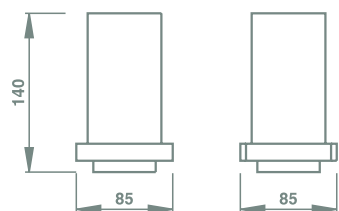

260,75

DM 142 Kubek ceramiczny 51 | CHROM