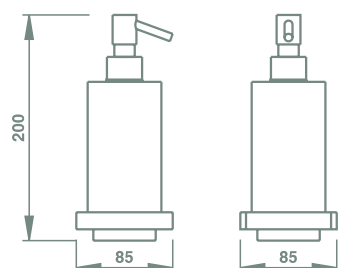

DM 113 Półka szklana
60 cm

51 | CHROM

327,25

DM 122 Mydelniczka
ceramiczna

51 | CHROM

299,25

DM 127 Dozownik
ceramiczny

51 | CHROM

367,50

DM 136 Mydelniczka GRILL 51 | CHROM

260,75

DM 142 Kubek ceramiczny 51 | CHROM

297,50

DM 211 Uchwyt na ręcznik 51 | CHROM
40 cm

245,00

DOMINO

ceny netto pln

DM 212 Uchwyt na ręcznik 51 | CHROM
60 cm

280,00

**DM 213** Uchwyt na ręcznik 51 | CHROM
30 cm

227,50

**DM 235** Uchwyt na papier 51 | CHROM

297,50

**DM 241** Uchwyt punktowy 51 | CHROM