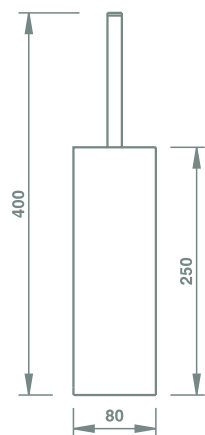

542,50

94,50

245,00

DM 727 Dozownik ceramiczny 51 | CHROM

215,25

DM 728 Dozownik mosiężny 51 | CHROM

374,50