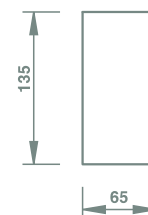

245,00

DM 727 Dozownik ceramiczny 51 | CHROM

215,25

DM 728 Dozownik mosiężny 51 | CHROM

374,50

DOMINO

ceny netto pln

DM 742 Kubek ceramiczny **03** | BIAŁY MAT
BIANCO OPACO 94,50