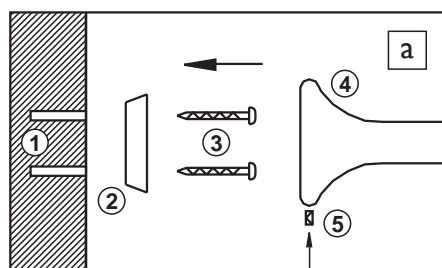

ISTRUZIONI DI MONTAGGIO - INSTRUCTIONS OF ASSEMBLY

In corrispondenza dei due fori della placchetta (2), forare il muro con un trapano e inserire i due tasselli (1) nel muro. Quindi con le due viti (3) fissare la placchetta sulla parete. Posizionare il supporto (4) dell'articolo sulla placchetta e fissarlo con il granino (5) avvitandolo con la chiave a brugola in dotazione.

Corresponding to the two holes of the small plate (2), drill and put into the wall the two screw anchors (1). Then with the two screws (3) fasten the small plate on the wall. Place the bracket (4) of the item onto the small plate and fasten allen screw (5), screwing it with the allen key supplied.