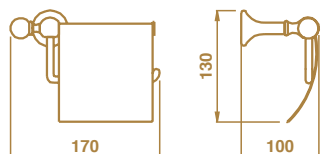

**FO 217** Uchwyt na rącznik **SW** | CHROM/Swarovski® 497,00

**FO 223** Szklana szczotka **SW** | CHROM/Swarovski® 397,25

**FO 235** Uchwyt na papier **SW** | CHROM/Swarovski® 229,25

**FO 236** Uchwyt na papier **SW** | CHROM/Swarovski® 267,75

**FO 238** Mydelniczka z wieszakiem **SW** | CHROM/Swarovski® 281,75

**FO 241** Uchwyt punktowy **SW** | CHROM/Swarovski® 150,50

**FO 245** Uchwyt punktowy **SW** | CHROM/Swarovski® 178,50

**FO 773** Stojaczek **SW** | CHROM/Swarovski® 388,50