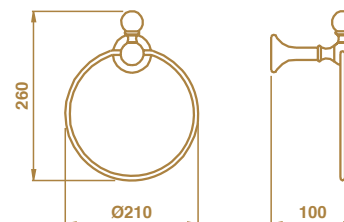

**FO 113** Półka szklana  
60 cm

**SW** | CHROM/Swarovski® 469,00

**FO 123** Mydelniczka  
szklana

**SW** | CHROM/Swarovski® 239,75

**FO 127** Dozownik szklany **SW** | CHROM/Swarovski® 264,25

**FO 143** Kubek szklany **SW** | CHROM/Swarovski® 239,75

**FO 211** Uchwyt na ręcznik  
40 cm **SW** | CHROM/Swarovski® 322,00

**FO 212** Uchwyt na ręcznik **SW** | CHROM/Swarovski® 337,75

# FOLIE

ceny netto pln

**FO 213** Uchwyt na rącznik **SW** | CHROM/Swarovski® 243,25

**FO 214** Uchwyt na rącznik **SW** | CHROM/Swarovski® 337,75

**FO 216** Uchwyt na rącznik **SW** | CHROM/Swarovski® 455,00