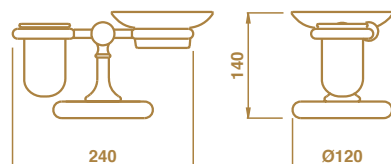

**FO 217** Uchwyt na rącznik **SW** | CHROM/Swarovski® 497,00

**FO 223** Szklana szczotka **SW** | CHROM/Swarovski® 397,25

**FO 235** Uchwyt na papier **SW** | CHROM/Swarovski® 229,25

**FO 236** Uchwyt na papier **SW** | CHROM/Swarovski® 267,75

**FO 238** Mydelniczka z wieszakiem **SW** | CHROM/Swarovski® 281,75

**FO 241** Uchwyt punktowy **SW** | CHROM/Swarovski® 150,50

**FO 245** Uchwyt punktowy **SW** | CHROM/Swarovski® 178,50

**FO 773** Stojaczek **SW** | CHROM/Swarovski® 388,50