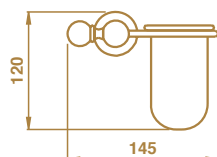

**FO 113** Półka szklana  
60 cm

**SW** | CHROM/Swarovski® 469,00

**FO 123** Mydelniczka  
szklana

**SW** | CHROM/Swarovski® 239,75

**FO 127** Dozownik szklany **SW** | CHROM/Swarovski® 264,25

**FO 143** Kubek szklany **SW** | CHROM/Swarovski® 239,75

**FO 211** Uchwyt na ręcznik  
40 cm **SW** | CHROM/Swarovski® 322,00

**FO 212** Uchwyt na ręcznik **SW** | CHROM/Swarovski® 337,75