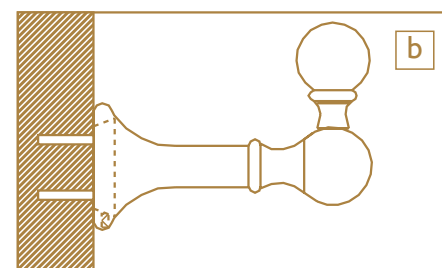

# FOLIE

ceny netto pln

**FO 253** Mosi na szczotka stoj ca | **SW** CHROM/Swarovski® 348,25

## ISTRUZIONI DI MONTAGGIO - INSTRUCTIONS OF ASSEMBLY

In corrispondenza dei due fori della placchetta (2), forare il muro con un trapano e inserire i due tasselli (1) nel muro. Quindi con le due viti (3) fissare la placchetta sulla parete. Posizionare il supporto (4) dell'articolo sulla placchetta e fissarlo con il granino (5) avvitandolo con la chiave a brugola in dotazione.

Corresponding to the two holes of the small plate (2), drill and put into the wall the two screw anchors (1). Then with the two screws (3) fasten the small plate on the wall. Place the bracket (4) of the item onto the small plate and fasten allen screw (5), screwing it with the allen key supplied.