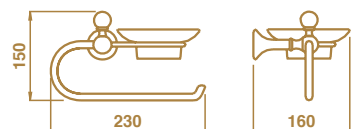

**FO 217** Uchwyt na rącznik **SW** | CHROM/Swarovski® 497,00

**FO 223** Szklana szczotka **SW** | CHROM/Swarovski® 397,25

**FO 235** Uchwyt na papier **SW** | CHROM/Swarovski® 229,25

**FO 236** Uchwyt na papier **SW** | CHROM/Swarovski® 267,75

**FO 238** Mydelniczka z wieszakiem **SW** | CHROM/Swarovski® 281,75

**FO 241** Uchwyt punktowy **SW** | CHROM/Swarovski® 150,50

**FO 245** Uchwyt punktowy **SW** | CHROM/Swarovski® 178,50

**FO 773** Stojaczek **SW** | CHROM/Swarovski® 388,50