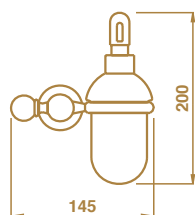

**FO 113** Półka szklana  
60 cm

**SW** | CHROM/Swarovski® 469,00

**FO 123** Mydelniczka  
szklana

**SW** | CHROM/Swarovski® 239,75

**FO 127** Dozownik szklany **SW** | CHROM/Swarovski® 264,25

**FO 143** Kubek szklany **SW** | CHROM/Swarovski® 239,75