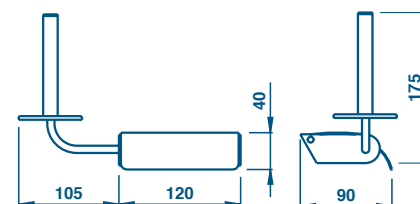

234,50

131,25