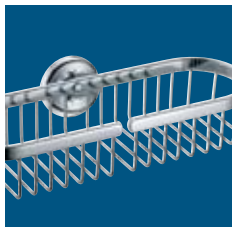

GRAND HOTEL