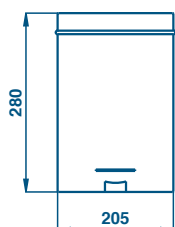

73 | INOX

189,00

GH 820 Pojemnik na r czniki papierowe 28 x 12 x 60 cm

73 | INOX

402,50

GH 915 Kubełek łazienkowy 3 l.

51 | CHROM

183,75