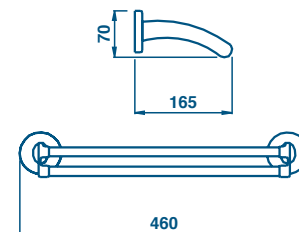

51 | CHROM

196,00

GH 206 Uchwyt na ręcznik
60 cm

51 | CHROM

204,75

GH 207 Uchwyt na ręcznik

51 | CHROM

152,25

GRAND HOTEL

ceny netto pln

GH 208 Uchwyt na ręcznik 51 | CHROM
40 cm

253,75

GH 209 Uchwyt na ręcznik 51 | CHROM
50 cm

280,00

GH 210 Uchwyt na ręcznik 51 | CHROM
60 cm

292,25