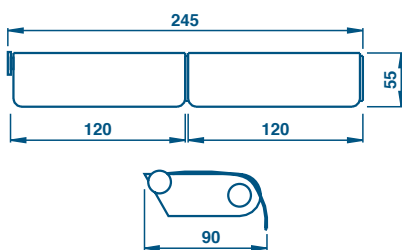

GH 215 Uchwyt na rącznik 40 cm 51 | CHROM

115,50

GH 216 Uchwyt wannowy 30 cm 51 | CHROM

173,25

GH 217 Uchwyt wannowy 40 cm 51 | CHROM

187,25

GH 219 Uchwyt wannowy 51 | CHROM

211,75