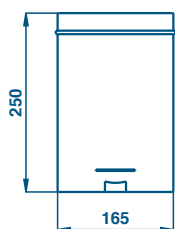

GH 808 Dozownik szklany 5l | CHROM 148,75

GH 809 Suszarka montowana na cianie 262,50

GH 814 Półka na r czniki 60 cm 5l | CHROM 449,75

GH 815 Półka na r czniki 50 cm 5l | CHROM 414,75

GH 818 Pojemnik higieniczny

73 | INOX

189,00

GH 820 Pojemnik na r czniki papierowe 28 x 12 x 60 cm

73 | INOX

402,50

GH 915 Kubełek łazienkowy 3 l.

51 | CHROM

183,75