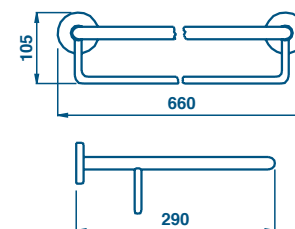

GH 808 Dozownik szklany 5l | CHROM 148,75

GH 809 Suszarka montowana na cianie 262,50

GH 814 Półka na r czniki 60 cm 5l | CHROM 449,75

GH 815 Półka na r czniki 50 cm 5l | CHROM 414,75

GH 818 Pojemnik higieniczny