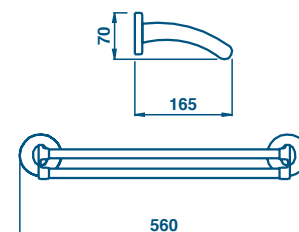

GRAND HOTEL

ceny netto pln

GH 208 Uchwyt na ręcznik 51 | CHROM
40 cm

253,75

GH 209 Uchwyt na ręcznik 51 | CHROM
50 cm

280,00

GH 210 Uchwyt na ręcznik 51 | CHROM
60 cm

292,25

GH 211 Uchwyt na ręcznik 51 | CHROM
40 cm

140,00

GH 212 Uchwyt na ręcznik 51 | CHROM
50 cm

148,75

GH 213 Uchwyt na ręcznik 51 | CHROM
60 cm

157,50

GH 214 Uchwyt wannowy 51 | CHROM

325,50