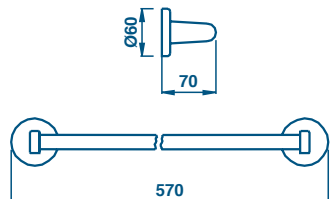

234,50

GH 203 Uchwyt na ręcznik

51 | CHROM

183,75

GH 204 Uchwyt na ręcznik
40 cm

51 | CHROM

189,00

GH 205 Uchwyt na ręcznik
50 cm

51 | CHROM

196,00

GH 206 Uchwyt na ręcznik
60 cm

51 | CHROM

204,75

GH 207 Uchwyt na ręcznik

51 | CHROM

152,25