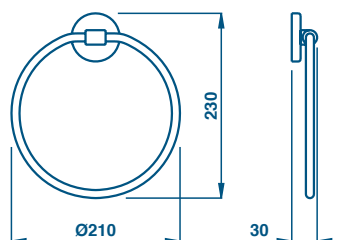

51 | CHROM

196,00

GH 206 Uchwyt na ręcznik
60 cm

51 | CHROM

204,75

GH 207 Uchwyt na ręcznik

51 | CHROM

152,25