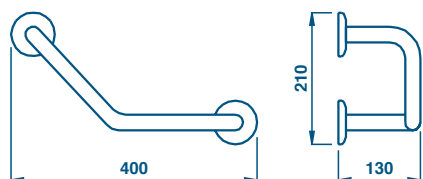

GH 215 Uchwyt na rącznik 40 cm 51 | CHROM

115,50

GH 216 Uchwyt wannowy 30 cm 51 | CHROM

173,25

GH 217 Uchwyt wannowy 40 cm 51 | CHROM

187,25

GH 219 Uchwyt wannowy 51 | CHROM

211,75