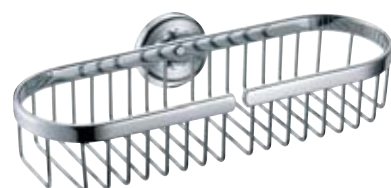

51 | CHROM

178,50