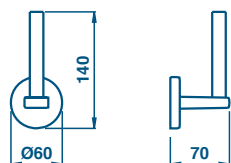

GH 231 Uchwyt na papier
+ zapas 51 | CHROM

234,50

GH 232 Podwójny uchwyt
na papier 51 | CHROM

131,25

GH 233 Uchwyt na papier 51 | CHROM

115,50

GH 234 Uchwyt na papier 51 | CHROM

159,25