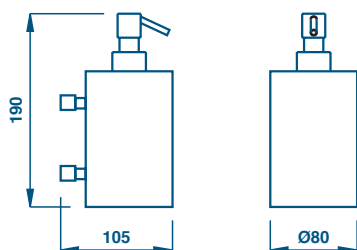

51 | CHROM

204,75

GH 128 Dozownik
mosi ny

51 | CHROM

101,00