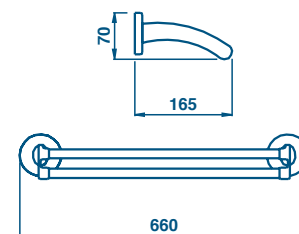

GRAND HOTEL

ceny netto pln

GH 208 Uchwyt na ręcznik 51 | CHROM
40 cm

253,75

GH 209 Uchwyt na ręcznik 51 | CHROM
50 cm

280,00

GH 210 Uchwyt na ręcznik 51 | CHROM
60 cm

292,25

GH 211 Uchwyt na ręcznik 51 | CHROM
40 cm

140,00

GH 212 Uchwyt na ręcznik 51 | CHROM
50 cm

148,75

GH 213 Uchwyt na ręcznik 51 | CHROM
60 cm

157,50

GH 214 Uchwyt wannowy 51 | CHROM

325,50