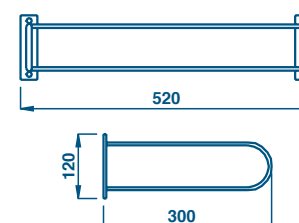

GH 808 Dozownik szklany 5l | CHROM 148,75

GH 809 Suszarka montowana na cianie 262,50

GH 814 Półka na r czniki 60 cm 5l | CHROM 449,75

GH 815 Półka na r czniki 50 cm 5l | CHROM 414,75

GH 818 Pojemnik higieniczny