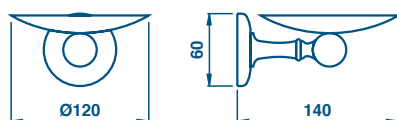

GH 113 Półka szklana
60 cm

51 | CHROM

308,00

GH 123 Mydelniczka
ceramiczna

51 | CHROM

134,75

GH 125 Mydelniczka
mosi na

51 | CHROM