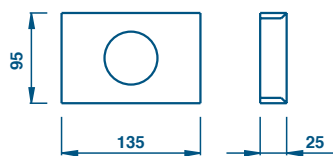

GH 808 Dozownik szklany 5l | CHROM 148,75

GH 809 Suszarka montowana na cianie 262,50

GH 814 Półka na r czniki 60 cm 5l | CHROM 449,75

GH 815 Półka na r czniki 50 cm 5l | CHROM 414,75

GH 818 Pojemnik higieniczny

73 | INOX

189,00

GH 820 Pojemnik na r czniki papierowe 28 x 12 x 60 cm

73 | INOX

402,50

GH 915 Kubełek łazienkowy 3 l.

51 | CHROM

183,75