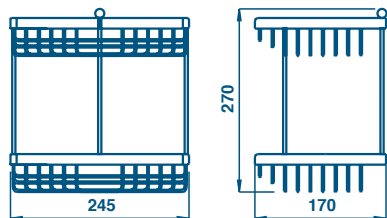

GH 158 Mydelniczka