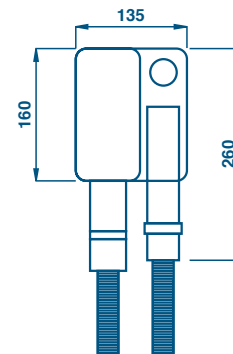

BASIK	z automatycznym startem	490,00
	PROTEO	z 2 regulacjami pr dko ci	525,00
	SUITE	z czasowym wył cznikiem	595,00
	SHAVER	z czasowym wył cznikiem i gniazdem na golark	805,00