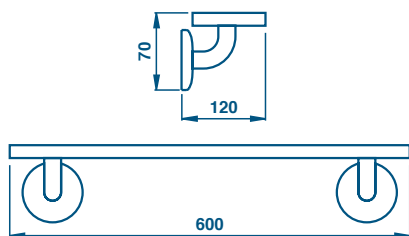

GH 113 Półka szklana
60 cm

51 | CHROM

308,00

GH 123 Mydelniczka
ceramiczna

51 | CHROM

134,75

GH 125 Mydelniczka
mosi na

51 | CHROM