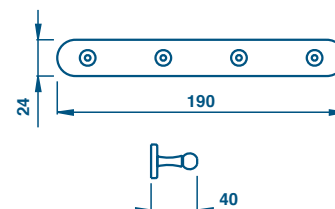

GRAND HOTEL

ceny netto pln

GH 243 Uchwyt punktowy 51 | CHROM

28,00

GH 244 Uchwyt punktowy 51 | CHROM

50,75

GH 245 Uchwyt punktowy 51 | CHROM

122,50