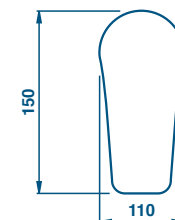

GH 808 Dozownik szklany 5l | CHROM 148,75

GH 809 Suszarka montowana na cianie 262,50

GH 814 Półka na r czniki 60 cm 5l | CHROM 449,75

GH 815 Półka na r czniki 50 cm 5l | CHROM 414,75

GH 818 Pojemnik higieniczny