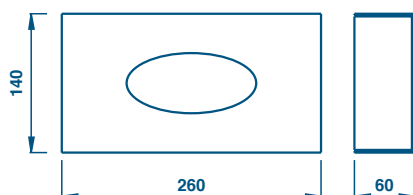

82,25

GH 800 Pojemnik na chusteczki 73 | INOX