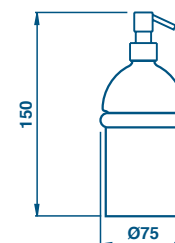

GH 808 Dozownik szklany 5l | CHROM 148,75

GH 809 Suszarka montowana na cianie 262,50

GH 814 Półka na r czniki 60 cm 5l | CHROM 449,75

GH 815 Półka na r czniki 50 cm 5l | CHROM 414,75

GH 818 Pojemnik higieniczny