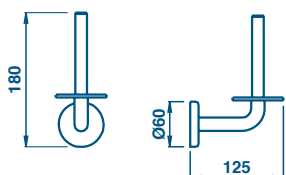

GH 231 Uchwyt na papier
+ zapas 51 | CHROM

234,50

GH 232 Podwójny uchwyt
na papier 51 | CHROM

131,25

GH 233 Uchwyt na papier 51 | CHROM

115,50

GH 234 Uchwyt na papier 51 | CHROM

159,25