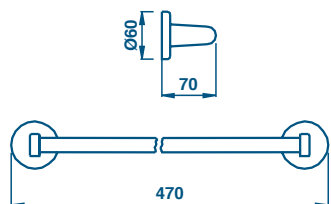

234,50

GH 203 Uchwyt na ręcznik

51 | CHROM

183,75

GH 204 Uchwyt na ręcznik
40 cm

51 | CHROM

189,00

GH 205 Uchwyt na ręcznik
50 cm