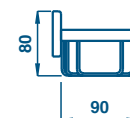

51 | CHROM

178,50

GH 144 Wieszaczek

51 | CHROM

255,50

GH 145 Kubek szklany

51 | CHROM

134,75