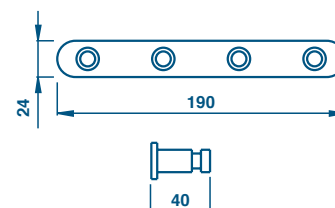

GH 246 Uchwyt punktowy 51 | CHROM

35,00

GH 247 Uchwyt punktowy 51 | CHROM

77,00

GH 248 Uchwyt punktowy 51 | CHROM

159,25

GH 253 Mosi na szczotka stoj ca 51 | CHROM

245,00