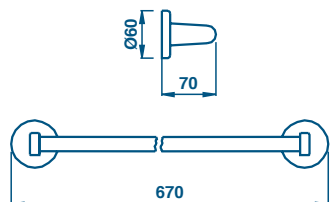

234,50

GH 203 Uchwyt na ręcznik

51 | CHROM

183,75

GH 204 Uchwyt na ręcznik
40 cm

51 | CHROM

189,00

GH 205 Uchwyt na ręcznik
50 cm

51 | CHROM

196,00

GH 206 Uchwyt na ręcznik
60 cm

51 | CHROM

204,75

GH 207 Uchwyt na ręcznik

51 | CHROM

152,25