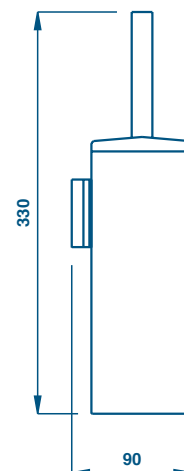

GH 230 Podwójny uchwyt na papier 51 | CHROM

276,50

GRAND HOTEL

ceny netto pln

GH 220 Mosi na szczotka
wiesz ca 51 | CHROM

274,75

GH 221 Mosi na szczotka
wiesz ca 51 | CHROM

323,75