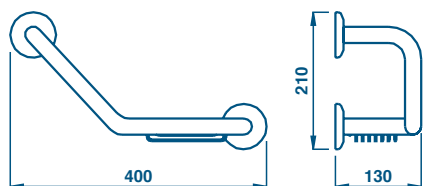

GH 211 Uchwyt na ręcznik 51 | CHROM
40 cm

140,00

GH 212 Uchwyt na ręcznik 51 | CHROM
50 cm

148,75

GH 213 Uchwyt na ręcznik 51 | CHROM
60 cm

157,50

GH 214 Uchwyt wannowy 51 | CHROM

325,50