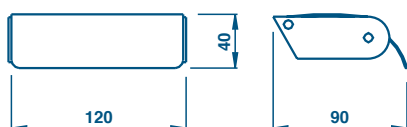

108,50

GH 236 Uchwyt na papier 51 | CHROM