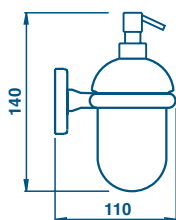

51 | CHROM

80,50