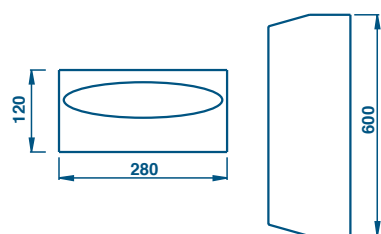

73 | INOX

189,00

GH 820 Pojemnik na r czniki papierowe 28 x 12 x 60 cm

73 | INOX

402,50