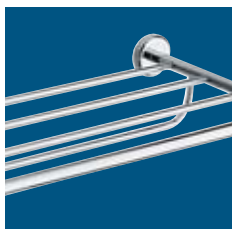

GH 113 Półka szklana
60 cm

51 | CHROM

308,00

GH 123 Mydelniczka
ceramiczna

51 | CHROM

134,75

GH 125 Mydelniczka
mosi na

51 | CHROM