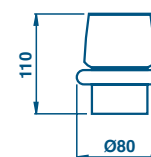

51 | CHROM

178,50

GH 144 Wieszaczek

51 | CHROM

255,50

GH 145 Kubek szklany

51 | CHROM

134,75