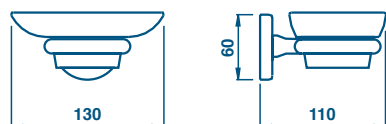

GH 113 Półka szklana
60 cm

51 | CHROM

308,00

GH 123 Mydelniczka
ceramiczna

51 | CHROM

134,75

GH 125 Mydelniczka
mosi na

51 | CHROM