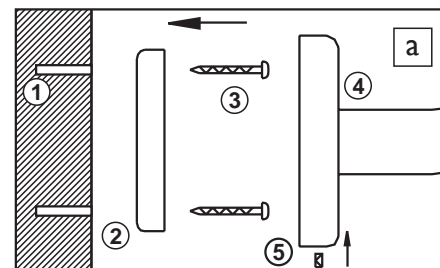

GH 916 Kubełek łazienkowy 5 l.

51 | CHROM

220,50

ISTRUZIONI DI MONTAGGIO - INSTRUCTIONS OF ASSEMBLY

In corrispondenza dei due fori della placchetta (2), forare il muro con un trapano e inserire i due tasselli (1) nel muro. Quindi con le due viti (3) fissare la placchetta sulla parete. Posizionare il supporto (4) dell'articolo sulla placchetta e fissarlo con il granino (5) avvitandolo con la chiave a brugola in dotazione.

Corresponding to the two holes of the small plate (2), drill and put into the wall the two screw anchors (1). Then with the two screws (3) fasten the small plate on the wall. Place the bracket (4) of the item onto the small plate and fasten allen screw (5), screwing it with the allen key supplied.