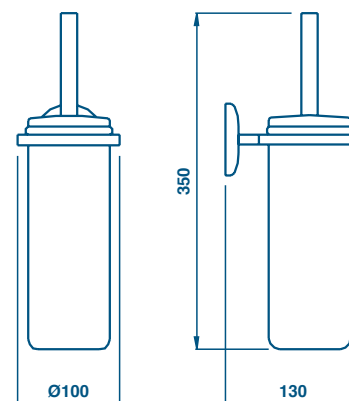

GH 230 Podwójny uchwyt na papier 51 | CHROM

276,50

GRAND HOTEL

ceny netto pln

GH 220 Mosi na szczotka
wiesz ca 51 | CHROM

274,75

GH 221 Mosi na szczotka
wiesz ca 51 | CHROM

323,75