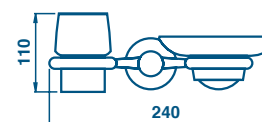

51 | CHROM

178,50

GH 144 Wieszaczek

51 | CHROM

255,50

GH 145 Kubek szklany

51 | CHROM

134,75